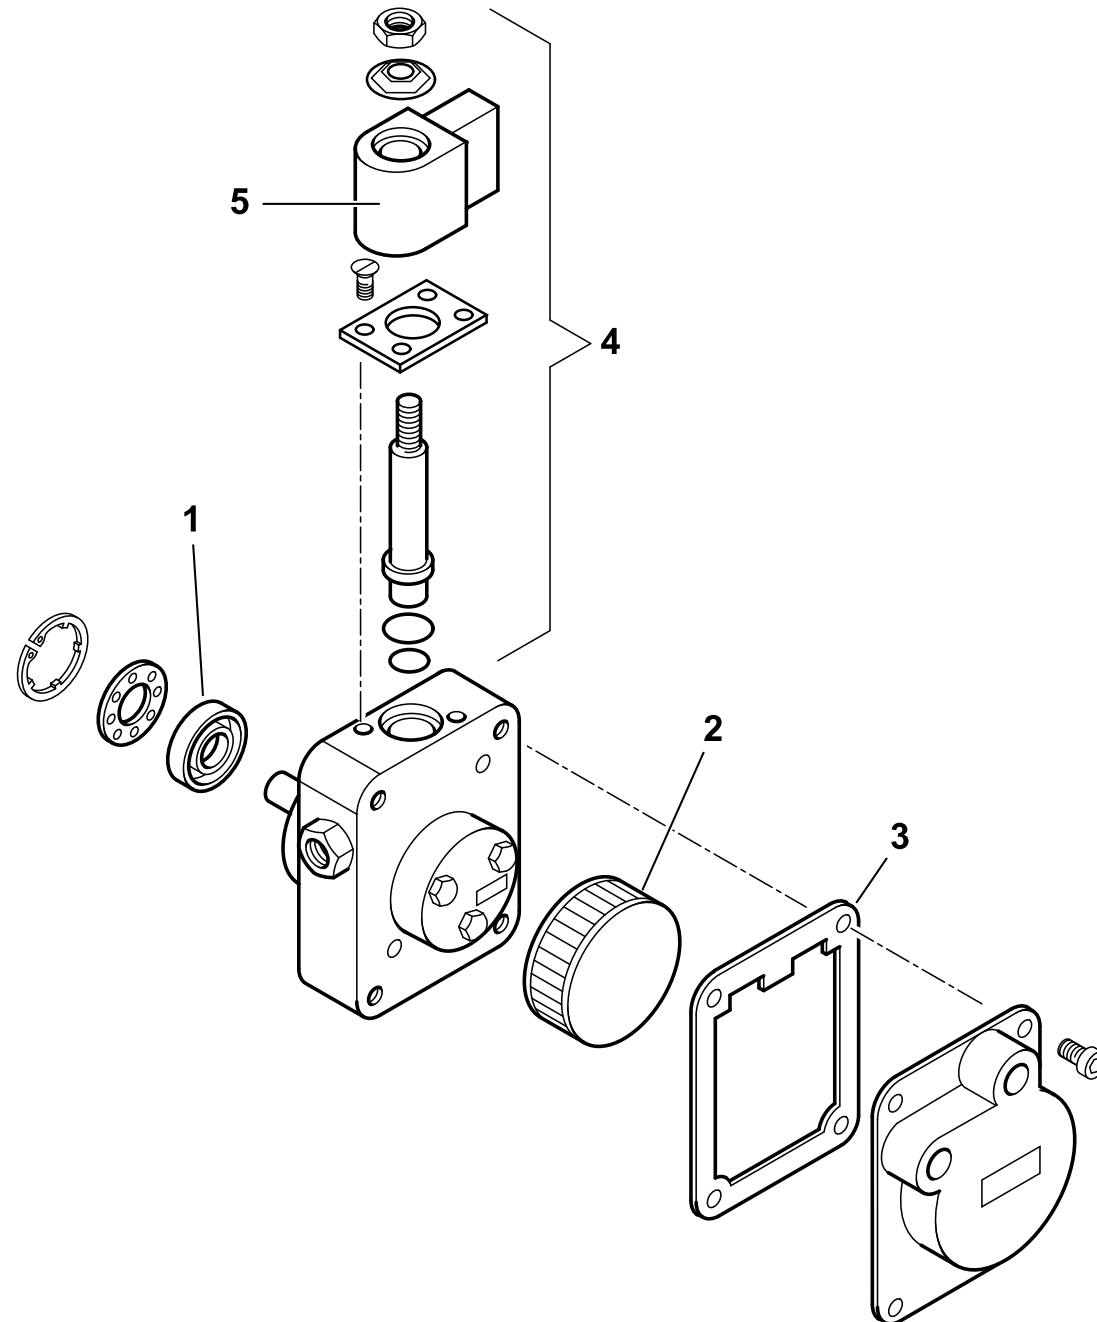

49595 - QUADRO ELETTRICO - CONTROL PANEL - CUADRO ELECTRICO - APPAREILLAGE ELECTRIQUE - SCHALTGERAETE

0002991699 rev.2 dis. Balboni
Data: 01-02-2006 visto: Gilli C.

TAV.C204

30750 POMPA SUNTEC AS47C 1538 6P0500

Rif.	Codice	Descrizione
1	95089	TENUTA POMPA SUNTEC AN-AS-AE
2	0004050030	FILTRO POMPA SUNTEC A
3	0004050049	GUAR.NE COP. AN-AS-AE-AP-AL-AT
4	95115	ELETTROVALVOLA
5	95116	BOBINA X EV POMPA SUNTEC

esploso 30750T01 lista L02