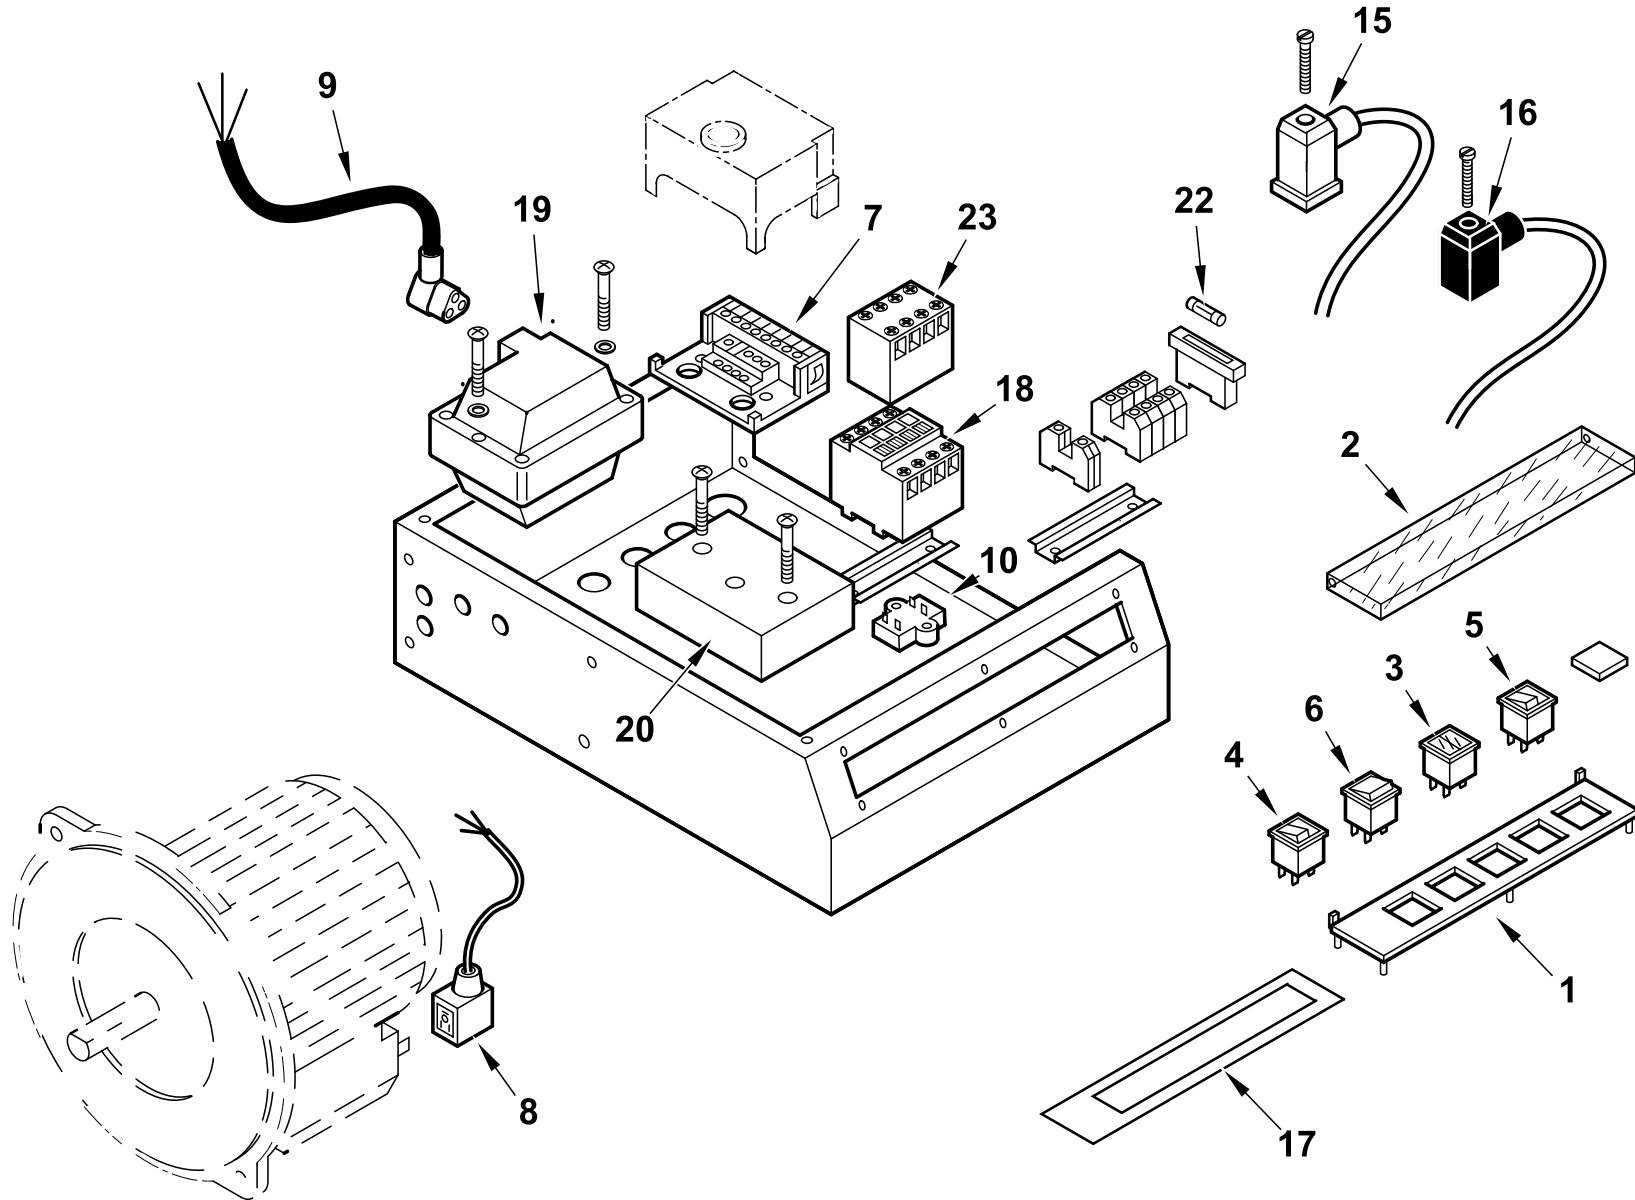

49595 - QUADRO ELETTRICO - CONTROL PANEL - CUADRO ELECTRICO - APPAREILLAGE ELECTRIQUE - SCHALTGERAETE

0002991699 rev.2 dis. Balboni
Data: 01-02-2006 visto: Gilli C.

TAV.C204

30750 POMPA SUNTEC AS47C 1538 6P0500

Rif.	Codice	Descrizione
1	95089	TENUTA POMPA SUNTEC AN-AS-AE
2	0004050030	FILTRO POMPA SUNTEC A
3	0004050049	GUAR.NE COP. AN-AS-AE-AP-AL-AT
4	95115	ELETTROVALVOLA
5	95116	BOBINA X EV POMPA SUNTEC

esploso 30750T01 lista L02